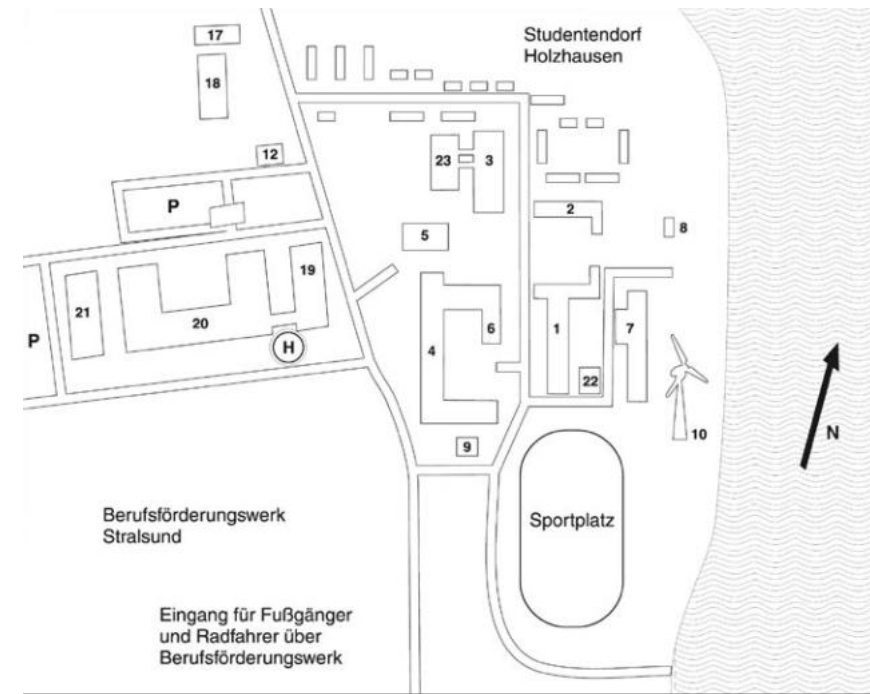

Anfahrt zur Fachhochschule

Campusplan

Legende:

Haus 1	Verwaltung, Studentenwerk, Studiengang Leisure and Tourism Management	Haus 8	Studentenclub
Haus 2	Hochschulbibliothek	Haus 9	Planetarium
Haus 3	Auditorium maximum Mensa, Beratungszentrum	10	Windkraftanlage
Haus 4	Labor- und Seminargebäude Fachbereich Elektrotechnik und Informatik	Haus 12	ASTA, STUPA
Haus 5	Hörsaal 1 und 2	Haus 17	Gästehaus
Haus 6	Sporthalle	Haus 19	Fachbereich Maschinenbau
Haus 7	Laborgebäude Fachbereich Elektrotechnik und Informatik, Komplexlabor	Haus 20	Laborgebäude Fachbereich Maschinenbau
		Haus 21	Fachbereich Wirtschaft
		Haus 22	Elektrolysestation