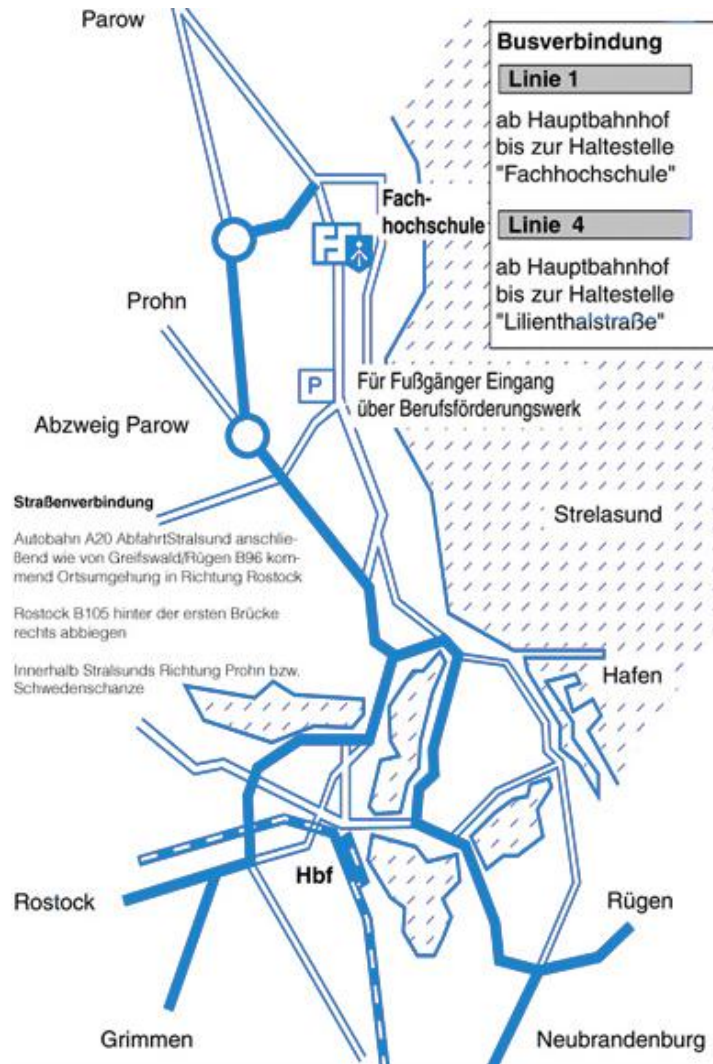

Anfahrt zur Fachhochschule

Campusplan

Legende:

Haus 1	Verwaltung, Studentenwerk, Studiengang Leisure and Tourism Management	Haus 8	Studentenclub
Haus 2	Hochschulbibliothek	Haus 9	Planetarium
Haus 3	Auditorium maximum Mensa, Beratungszentrum	10	Windkraftanlage
Haus 4	Labor- und Seminargebäude Fachbereich Elektrotechnik und Informatik	Haus 12	ASTA, STUPA
Haus 5	Hörsaal 1 und 2	Haus 17	Gästehaus
Haus 6	Sporthalle	Haus 19	Fachbereich Maschinenbau
Haus 7	Laborgebäude Fachbereich Elektrotechnik und Informatik, Komplexlabor	Haus 20	Laborgebäude Fachbereich Maschinenbau
		Haus 21	Fachbereich Wirtschaft
		Haus 22	Elektrolysestation